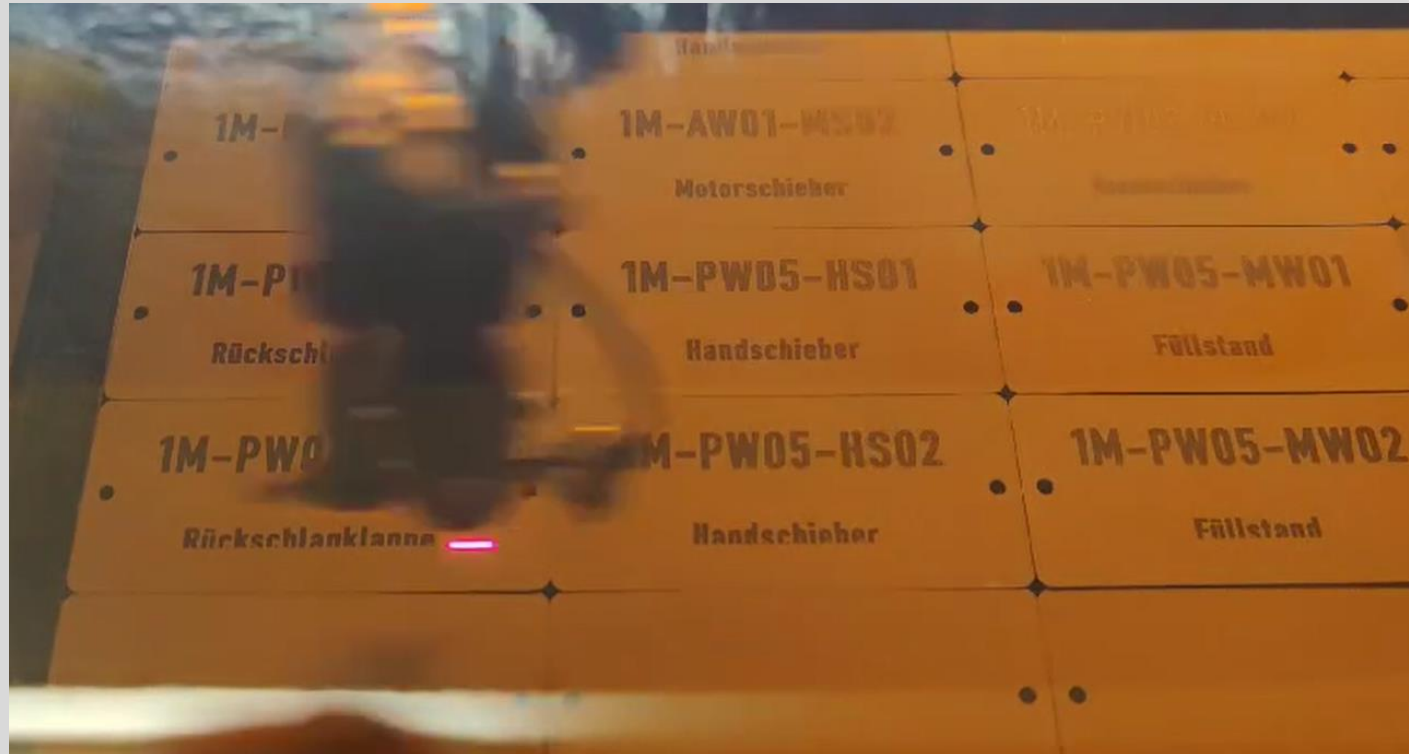

Gravurschilder

NEUHEIT

Neue CO2 Laser Gravur

Unsere Neuheit im
Maschinenpark.

Die CO2 Laser
Graviermaschine

Gravurschilder aus Metall

Edelstahl Laser Gravur

Aluminium Tiefen Gravur