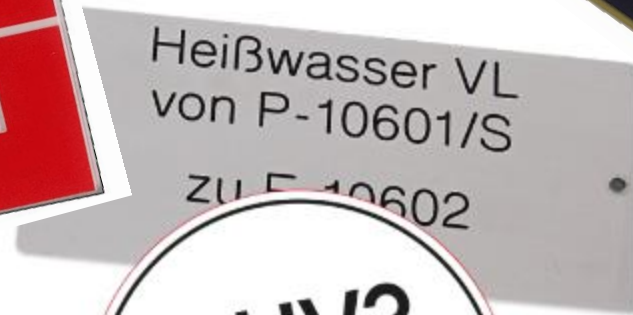

Gravurschilder

NEUHEIT

Neue CO2 Laser Gravur

Unsere Neuheit im
Maschinenpark.

Die CO2 Laser
Graviermaschine

Gravurschilder aus Metall

Edelstahl Laser Gravur

Aluminium Tiefen Gravur