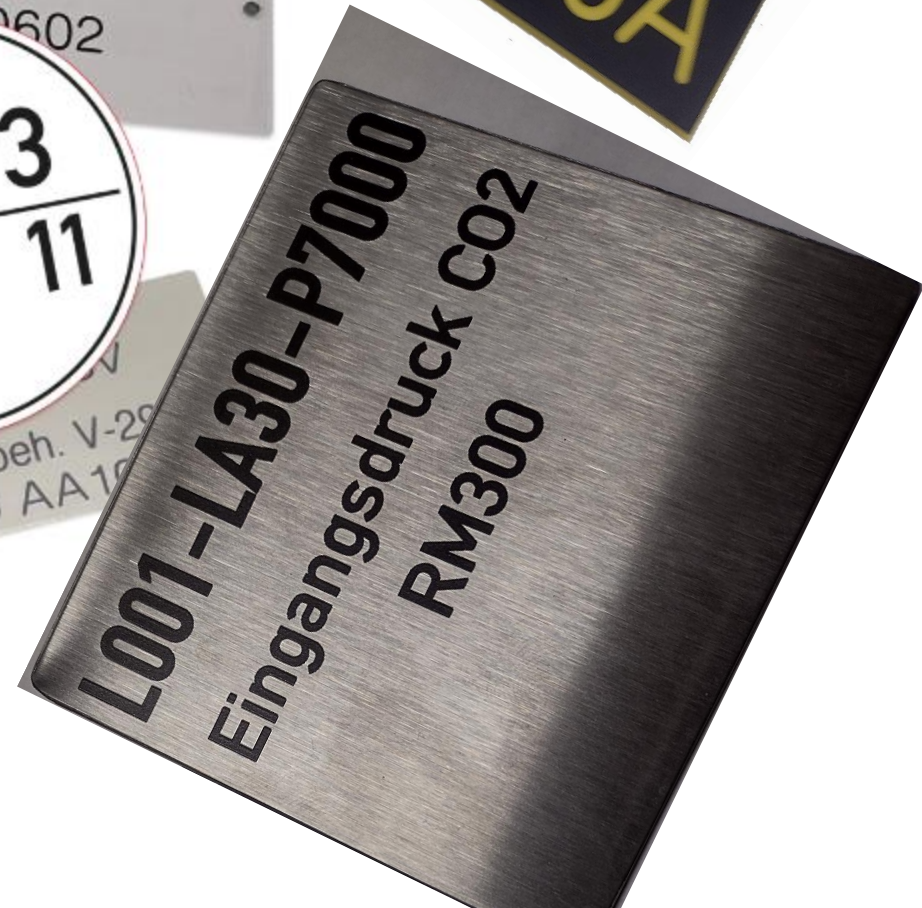

Gravurschilder

NEUHEIT

Neue CO2 Laser Gravur

Unsere Neuheit im
Maschinenpark.

Die CO2 Laser
Graviermaschine

Gravurschilder aus Metall

Edelstahl Laser Gravur

Aluminium Tiefen Gravur