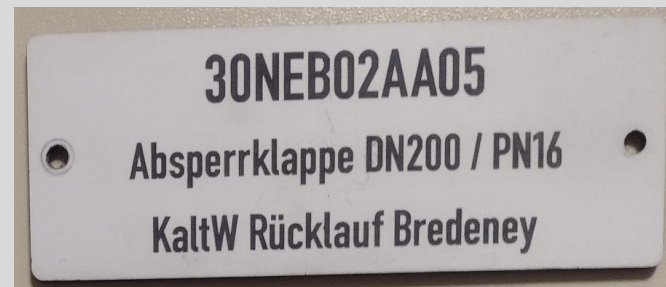

Kunststoff Gravurschilder